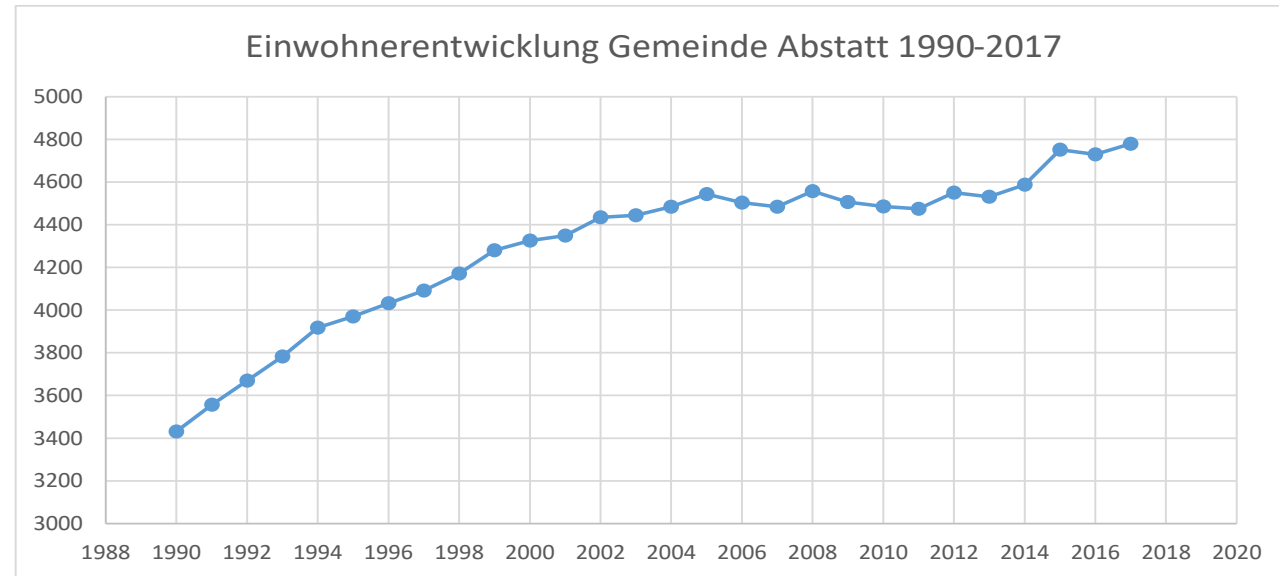

Entwicklung Einwohnerzahlen Gemeinde Abstatt (1990-2017):

Jahr	Einwohner
1990	3431
1991	3557
1992	3670
1993	3782
1994	3918
1995	3970
1996	4032
1997	4092
1998	4172
1999	4280
2000	4326
2001	4349
2002	4435
2003	4445
2004	4484
2005	4543
2006	4503
2007	4484
2008	4557
2009	4507
2010	4486
2011	4475
2012	4550
2013	4531
2014	4588
2015	4752
2016	4730
2017	4779

<https://www.statistik-bw.de/BevoelkGebiet/Bevoelkerung/01035010.tab?R=GS125001>.